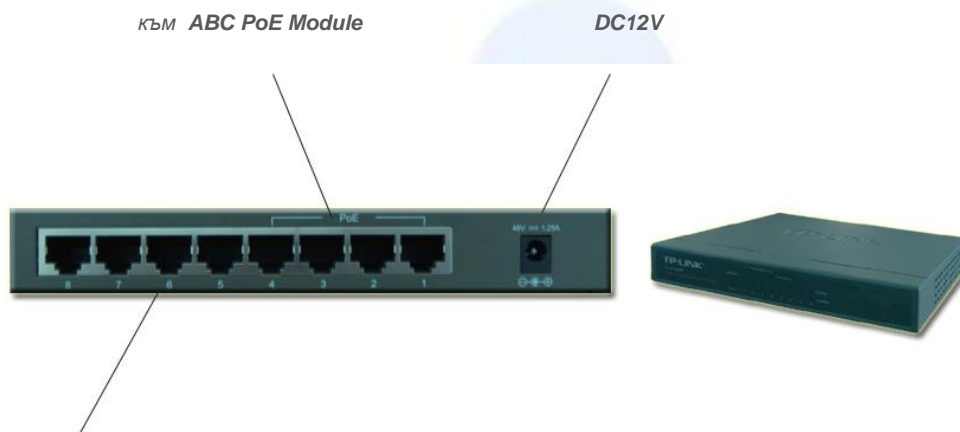

Application Server

PoE Switch

Card Reader

PoE Module

Wi-Fi Module

RF Card

- **ABC Application Server** - открива всички модули автоматично. Осигурява наблюдение и контрол на всеки, независимо от техния брой.

(фиг.1)

- **ABC POE Switch** - осъществява връзката между PoE модулите

(фиг.2)

към PC / Smart Phone / Tablet

- **ABC Card Reader** - служи за въвеждане и/или разпознаване на потребителски данни от всички видове RF карти с честота 125 kHz

(фиг.3)

- **ABC PoE Module** - използва UTP кабел за връзка и отговаря на стандарта IEEE 802.3at-2009

(фиг.4)

- **ABC Wi-Fi Module** - използва Wi-Fi връзка по стандарта IEEE 802.11b/g

(фиг.5)

- **RF Card** - служи за въвеждане и/или разпознаване на потребителски данни в системата.